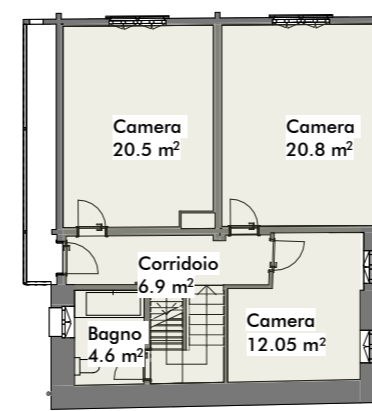

PIANTA PIANO CANTINA

SUPERFICIE 60 m²

PIANTA PRIMO PIANO

SUPERFICIE 71 m²

PIANTA SECONDO PIANO

SUPERFICIE INTERNA 71 m²

PIANTA TERZO PIANO

SUPERFICIE INTERNA 38 m²

SUPERFICIE TOTALE PIANI : 240 m²

VOLUME : 770 m³