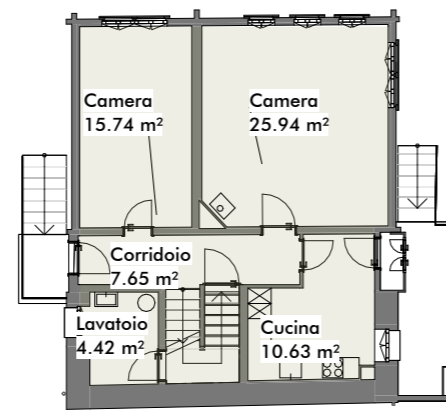

PIANTA PIANO CANTINA

SUPERFICIE 60 m²

PIANTA PRIMO PIANO

SUPERFICIE 71 m²

PIANTA SECONDO PIANO

SUPERFICIE INTERNA 71 m²

PIANTA TERZO PIANO

SUPERFICIE INTERNA 38 m²

SUPERFICIE TOTALE PIANI : 240 m²

VOLUME : 770 m³