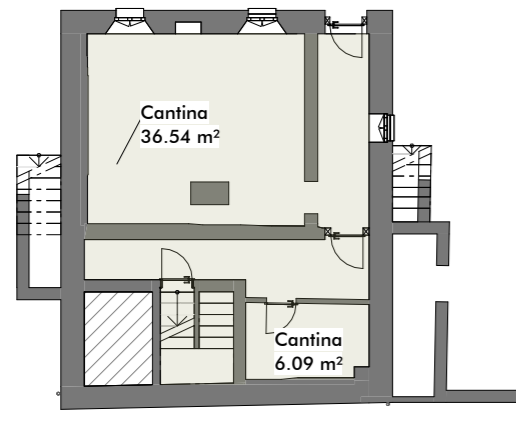

PIANTA PIANO CANTINA

SUPERFICIE 60 m²

PIANTA PRIMO PIANO

SUPERFICIE 71 m²

PIANTA SECONDO PIANO

SUPERFICIE INTERNA 71 m²

PIANTA TERZO PIANO

SUPERFICIE INTERNA 38 m²

SUPERFICIE TOTALE PIANI : 240 m²

VOLUME : 770 m³