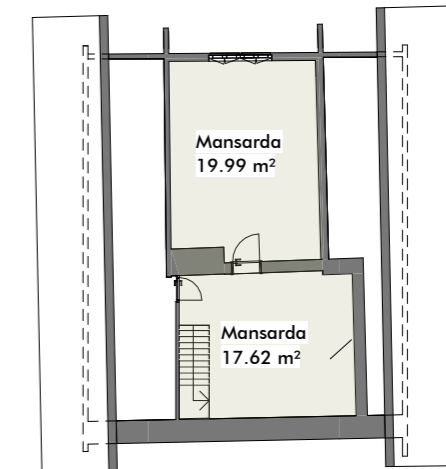

PIANTA PIANO CANTINA

SUPERFICIE 60 m²

PIANTA PRIMO PIANO

SUPERFICIE 71 m²

PIANTA SECONDO PIANO

SUPERFICIE INTERNA 71 m²

PIANTA TERZO PIANO

SUPERFICIE INTERNA 38 m²

SUPERFICIE TOTALE PIANI : 240 m²

VOLUME : 770 m³